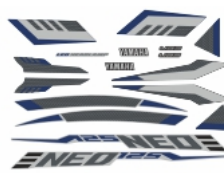

EMBLEMA PARA MOTOS
NEO 125
YAMAHA
Yamaha NEO 125 UBS 2021/2022
Papel: Vinil Cinza
Sem Resina - Cor Moto Prata
59,3 x 4,8 cm - 1 kit(17) - **R$ 107,00**
ADS4600