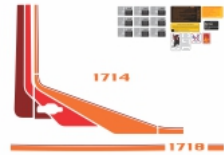

FAIXA LATERAL E FRONTAL
MB 1714 e 1718
MERCEDES BENZ
MB 1714 e 1718
Papel: Transparente
Sem Resina - Cor Vermelho
148 x 113 cm - 1 kit(3) - **R$ 244,72**
ADS3059