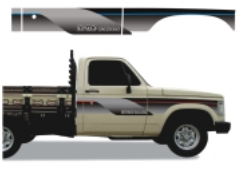

FAIXA LATERAL DELUXE
GM
D40 1996 Deluxe
Papel: Adesivo Branco
Sem Resina - Cor Cinza e Azul
236 x 29 cm - 1 par - **R\$ 235,63**
ADS2917

FAIXA LATERAL DELUXE
GM
D40 1996 Deluxe
Papel: Adesivo Branco
Sem Resina - Cor Cinza e Vermelho
236 x 29 cm - 1 par - **R\$ 235,63**
ADS2916