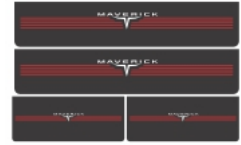

SOLEIRA DA PORTA
MAVERICK
 FORD
 Maverick AWD 2022
 Papel: Texturizado
 Sem Resina - Cor Preto
 8x40x20 cm - 1 kit(4) - **R\$ 280,00**
FO031LIXA4P

SOLEIRA DA PORTA
NEW FIESTA
 FORD
 New Fiesta
 Papel: Cromado
 Resinado - Cor Diamante
 3x40x20 cm - 1 kit(4) - **R\$ 200,00**
FO010H4P