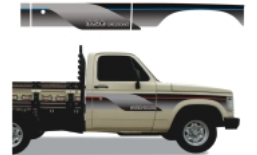

FAIXA LATERAL DELUXE
GM
D20 1996 Cacamba Madeira
Papel: Adesivo Branco
Sem Resina - Cor Cinza e Azul
236 x 29 cm - 1 par - **R$ 235,63**
ADS2039