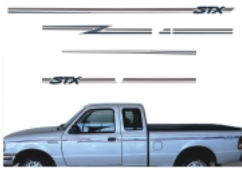

FAIXA LATERAL E TRASEIRA
STX
FORD
Ranger STX 95 Cabine King
Papel: Transparente
Sem Resina - Cor Grafite
435 x 8 cm - 1 kit(3) - **R$ 580,00**
ADS2384