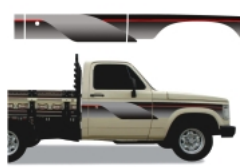

FAIXA LATERAL
DELUXE
GM
D20 1994 Cacamba Madeira e D40
Papel: Adesivo Branco
Sem Resina - Cor Cinza e Verm.
236 x 29 cm - 1 par - **R$ 235,63**
ADS2006