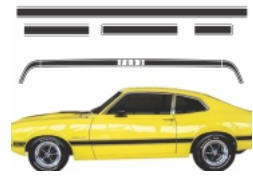

**FAIXA LATERAL E TRASEIRA
MAVERICK**
FORD
Maverick /76 Fase 1
Papel: Texturizado
Sem Resina - Cor Preto
323 x 11 cm - 1 kit(3) - **R$ 547,80**
ADS3743