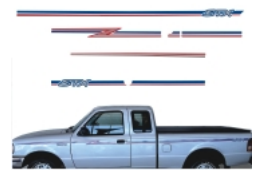

**FAIXA LATERAL E TRASEIRA
STX**
FORD
Ranger STX 95 Cabine King
Papel: Transparente
Sem Resina - Cor Azul
435 x 8 cm - 1 kit(3) - **R$ 580,00**
ADS2385