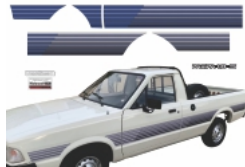

FAIXA LATERAL E TRASEIRA
PAMPA
FORD
Pampa 1.8 S 1995
Papel: Transparente
Sem Resina - Cor Verde
222 x 16 cm - 1 kit(3) - **R$ 212,00**
ADS2430

FAIXA LATERAL E TRASEIRA
PAMPA
FORD
Pampa 1994
Papel: Adesivo Branco
Sem Resina - Cor Azul
330 x 18 cm - 1 kit(3) - **R$ 158,36**
ADS2482