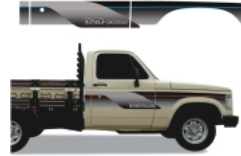

FAIXA LATERAL DELUXE
GM
D40 1996 Deluxe
Papel: Adesivo Branco
Sem Resina - Cor Cinza e Azul
236 x 29 cm - 1 par - **R$ 235,63**
ADS2917