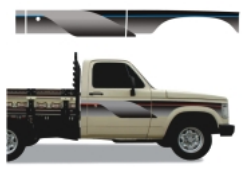

FAIXA LATERAL DELUXE
GM
D20 1993 Cacamba Madeira e D40
Papel: Adesivo Branco
Sem Resina - Cor Cinza e Azul
236 x 29 cm - 1 par - **R$ 235,63**
ADS2005