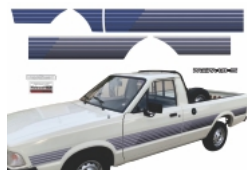

FAIXA LATERAL E TRASEIRA PAMPA
FORD
Pampa 1994
Papel: Adesivo Branco
Sem Resina - Cor Azul
330 x 18 cm - 1 kit(3) - **R$ 158,36**
ADS2482