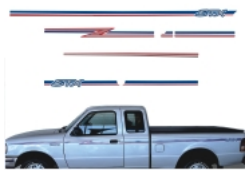

FAIXA LATERAL E TRASEIRA STX
FORD
Ranger STX 95 Cabine King
Papel: Transparente
Sem Resina - Cor Azul
435 x 8 cm - 1 kit(3) - **R$ 580,00**
ADS2385