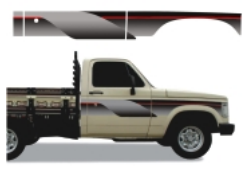

FAIXA LATERAL DELUXE
GM
D20 1994 Cacamba Madeira e D40
Papel: Adesivo Branco
Sem Resina - Cor Cinza e Verm.
236 x 29 cm - 1 par - **R$ 235,63**
ADS2006