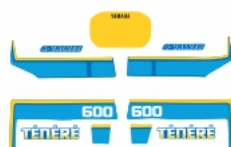

EMBLEMA PARA MOTOS
TENERE 600
YAMAHA
Yamaha Tenere 600 1989
Papel: Adesivo Branco
Sem Resina - Cor Moto Azul
47,4 x 22,3 cm - 1 kit(11) - **R$ 52,00**
ADS4236