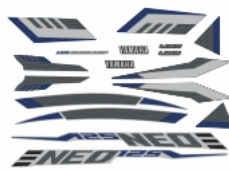

EMBLEMA PARA MOTOS
NEO 125
YAMAHA
Yamaha NEO 125 UBS 2021/2022
Papel: Vinil Cinza
Sem Resina - Cor Moto Prata
59,3 x 4,8 cm - 1 kit(17) -
R$ 107,00
ADS4600