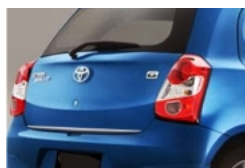

FRISO PORTA-MALAS
ETIOS (sem nome)
TOYOTA
Etios Hatch /17
Papel: Aco Escovado
Resinado - Cor Aco Escovado
99,6 x 3,1 cm - 1 un - **R$ 66,00**
TO004FSIE